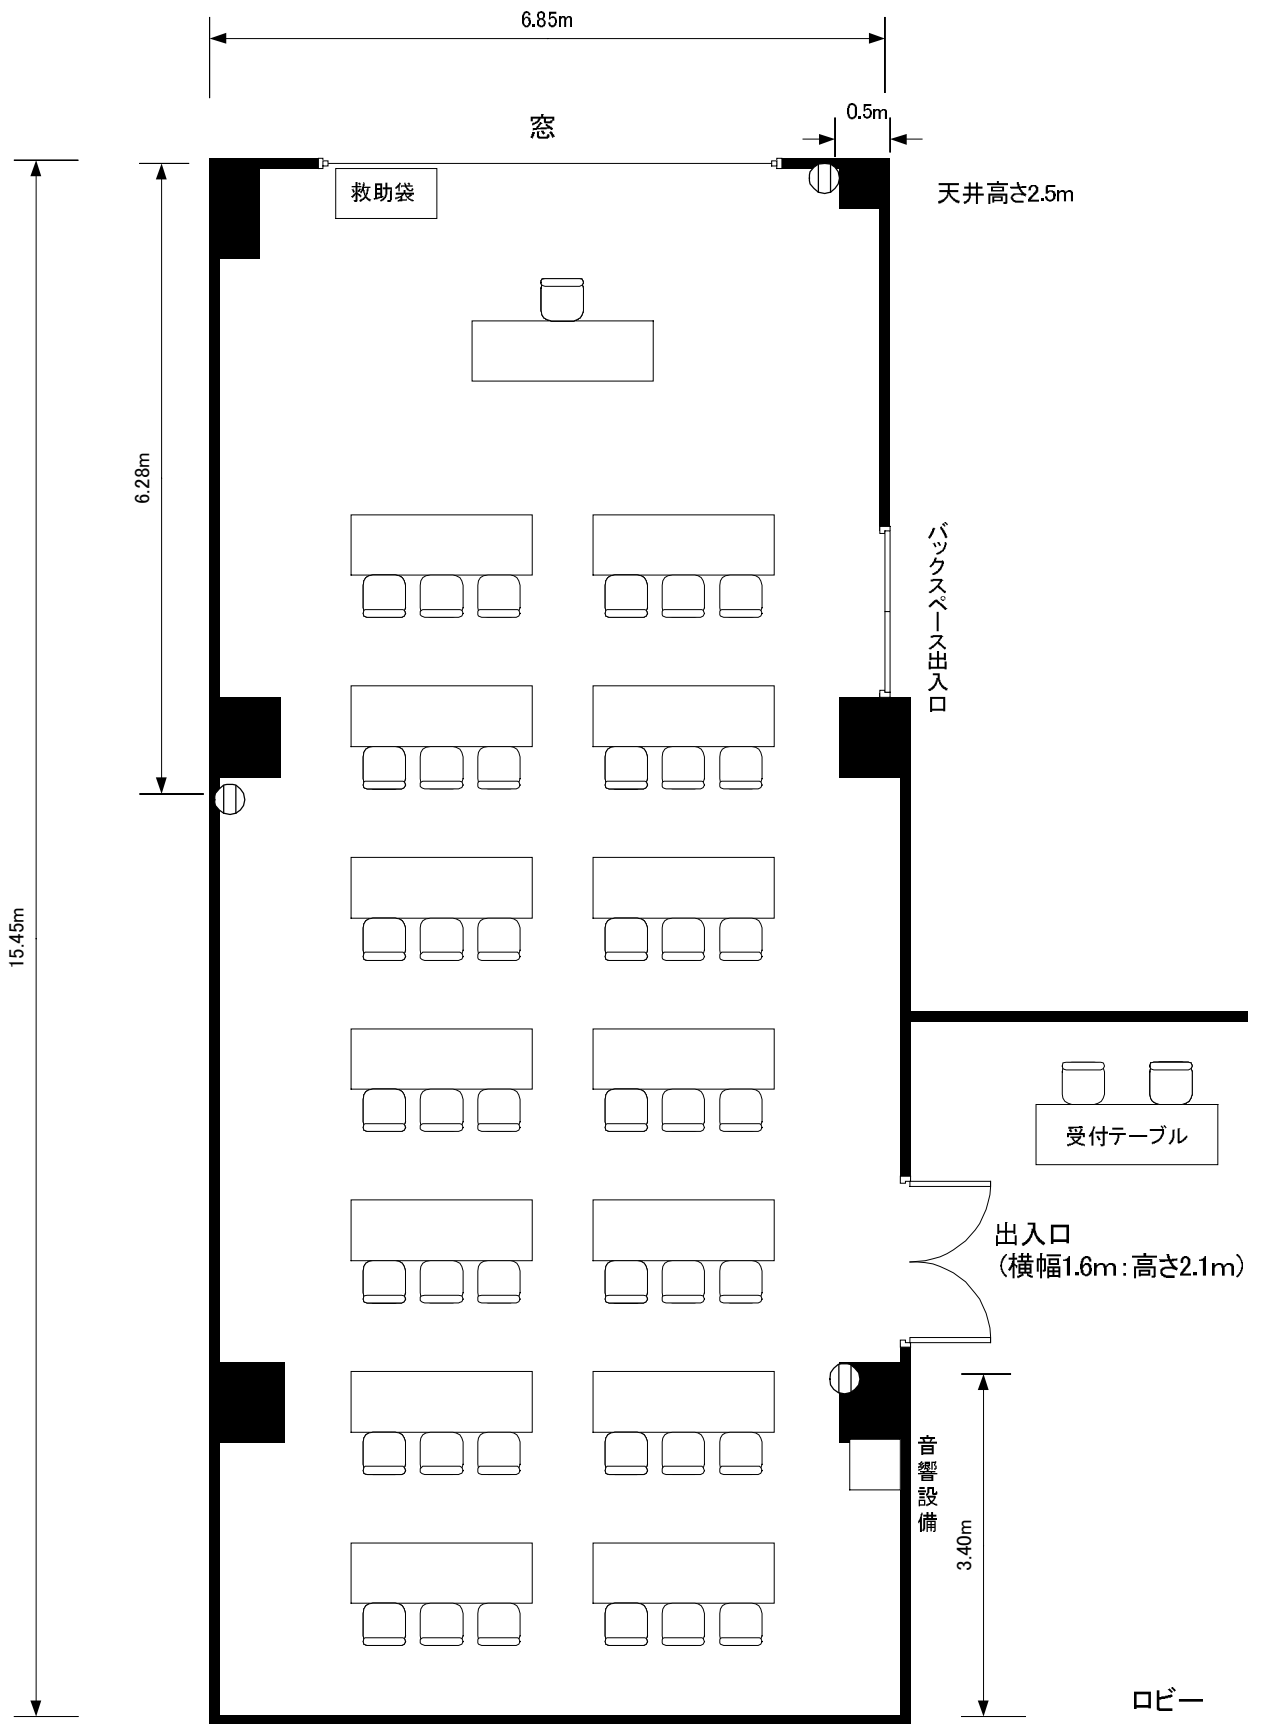

3F エルム

口の字型 2 page

学校形式 3 page

最大収容人数
 口の字型 48名
 学校形式 42名
 ご会食 60名(円テーブル5卓)

⊙ コンセント
 テーブル180×60cm使用

KKRホテル札幌

エルム

縮尺

1/75

最大収容人数

口の字型 48名

学校形式 42名

ご会食 60名(円テーブル5卓)

⊙ コンセント

テーブル180×60cm使用

KKRホテル札幌

エ ル ム

縮尺

1/75