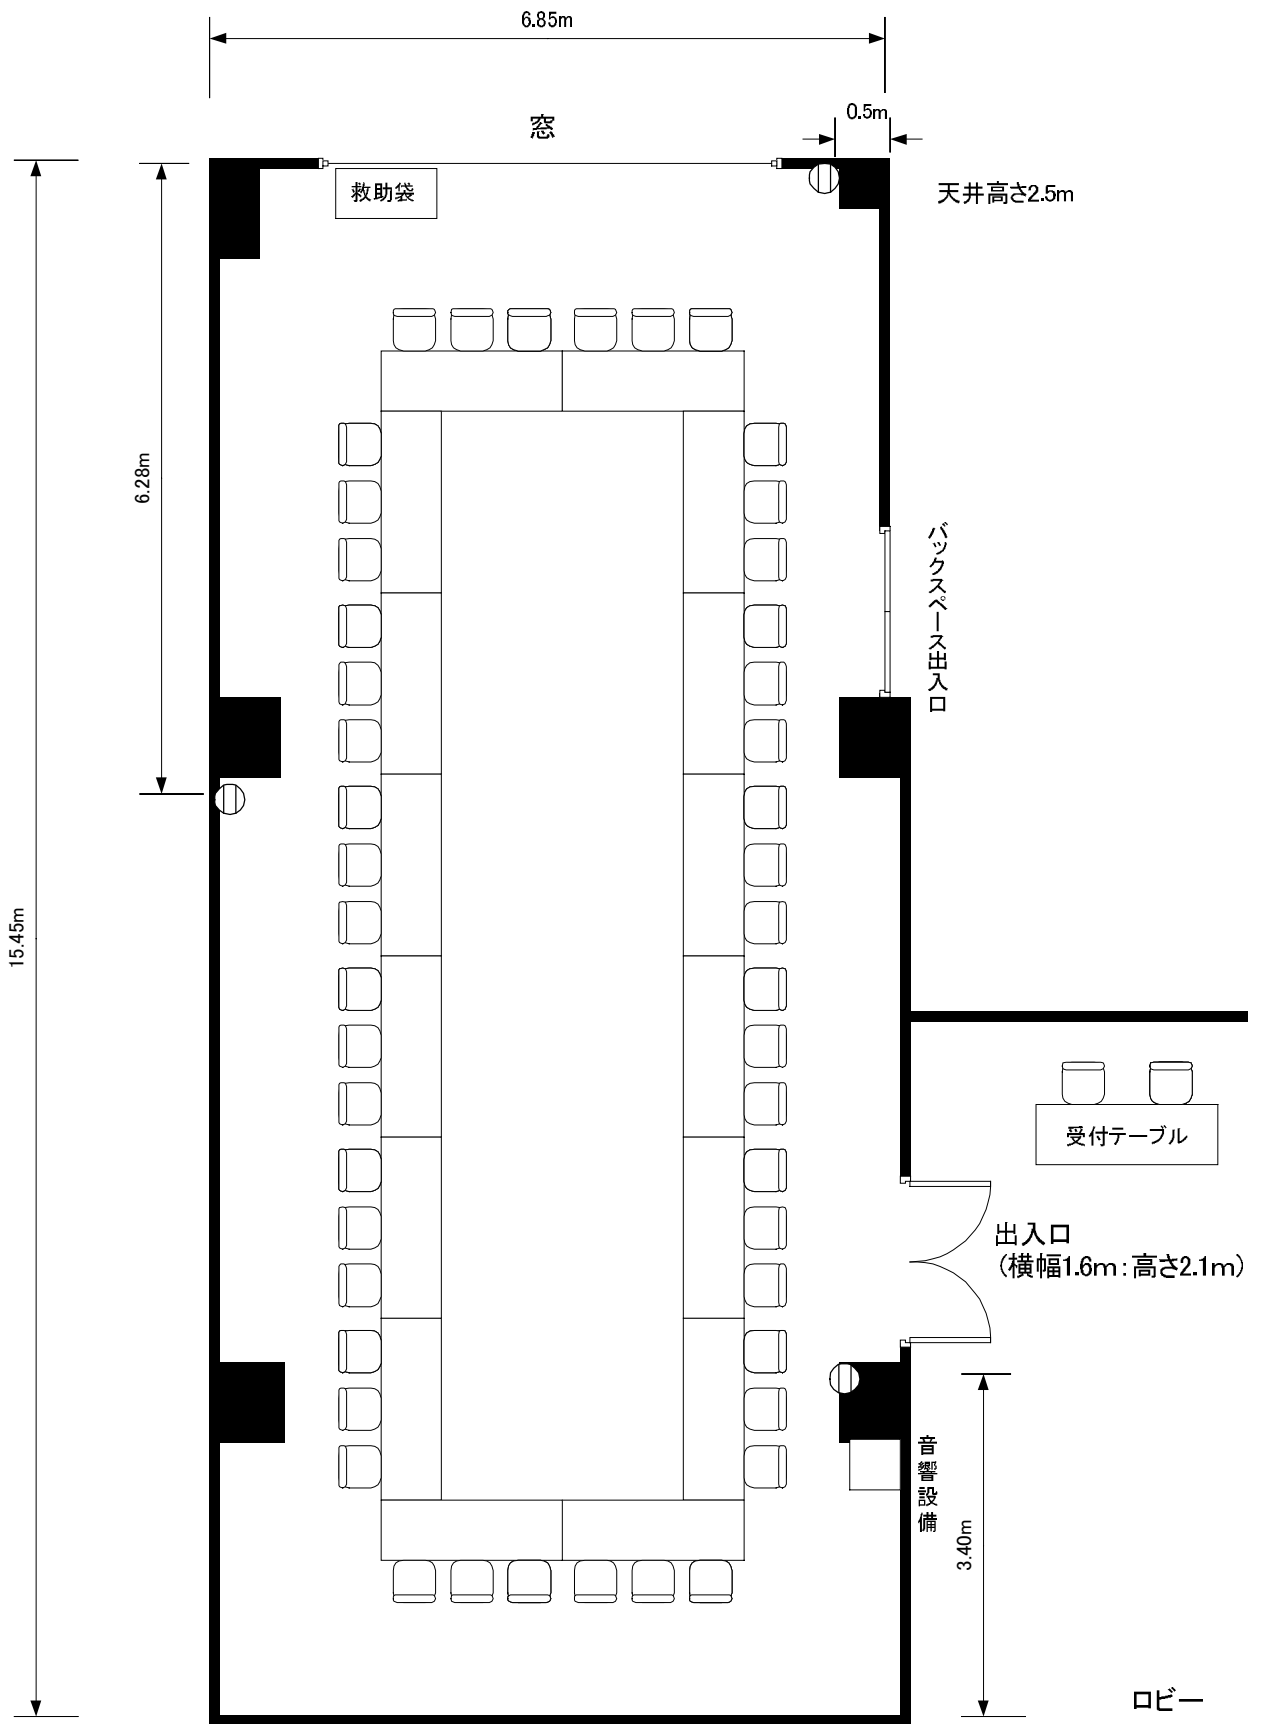

3F エルム

口の字型 2 page

学校形式 3 page

最大収容人数
 口の字型 48名
 学校形式 42名
 ご会食 60名(円テーブル5卓)

⊙ コンセント
 テーブル180×60cm使用

KKRホテル札幌

エルム

縮尺

1/75

最大収容人数

口の字型 48名

学校形式 42名

ご会食 60名(円テーブル5卓)

⊙ コンセント

テーブル180×60cm使用

KKRホテル札幌

エ ル ム

縮尺

1/75