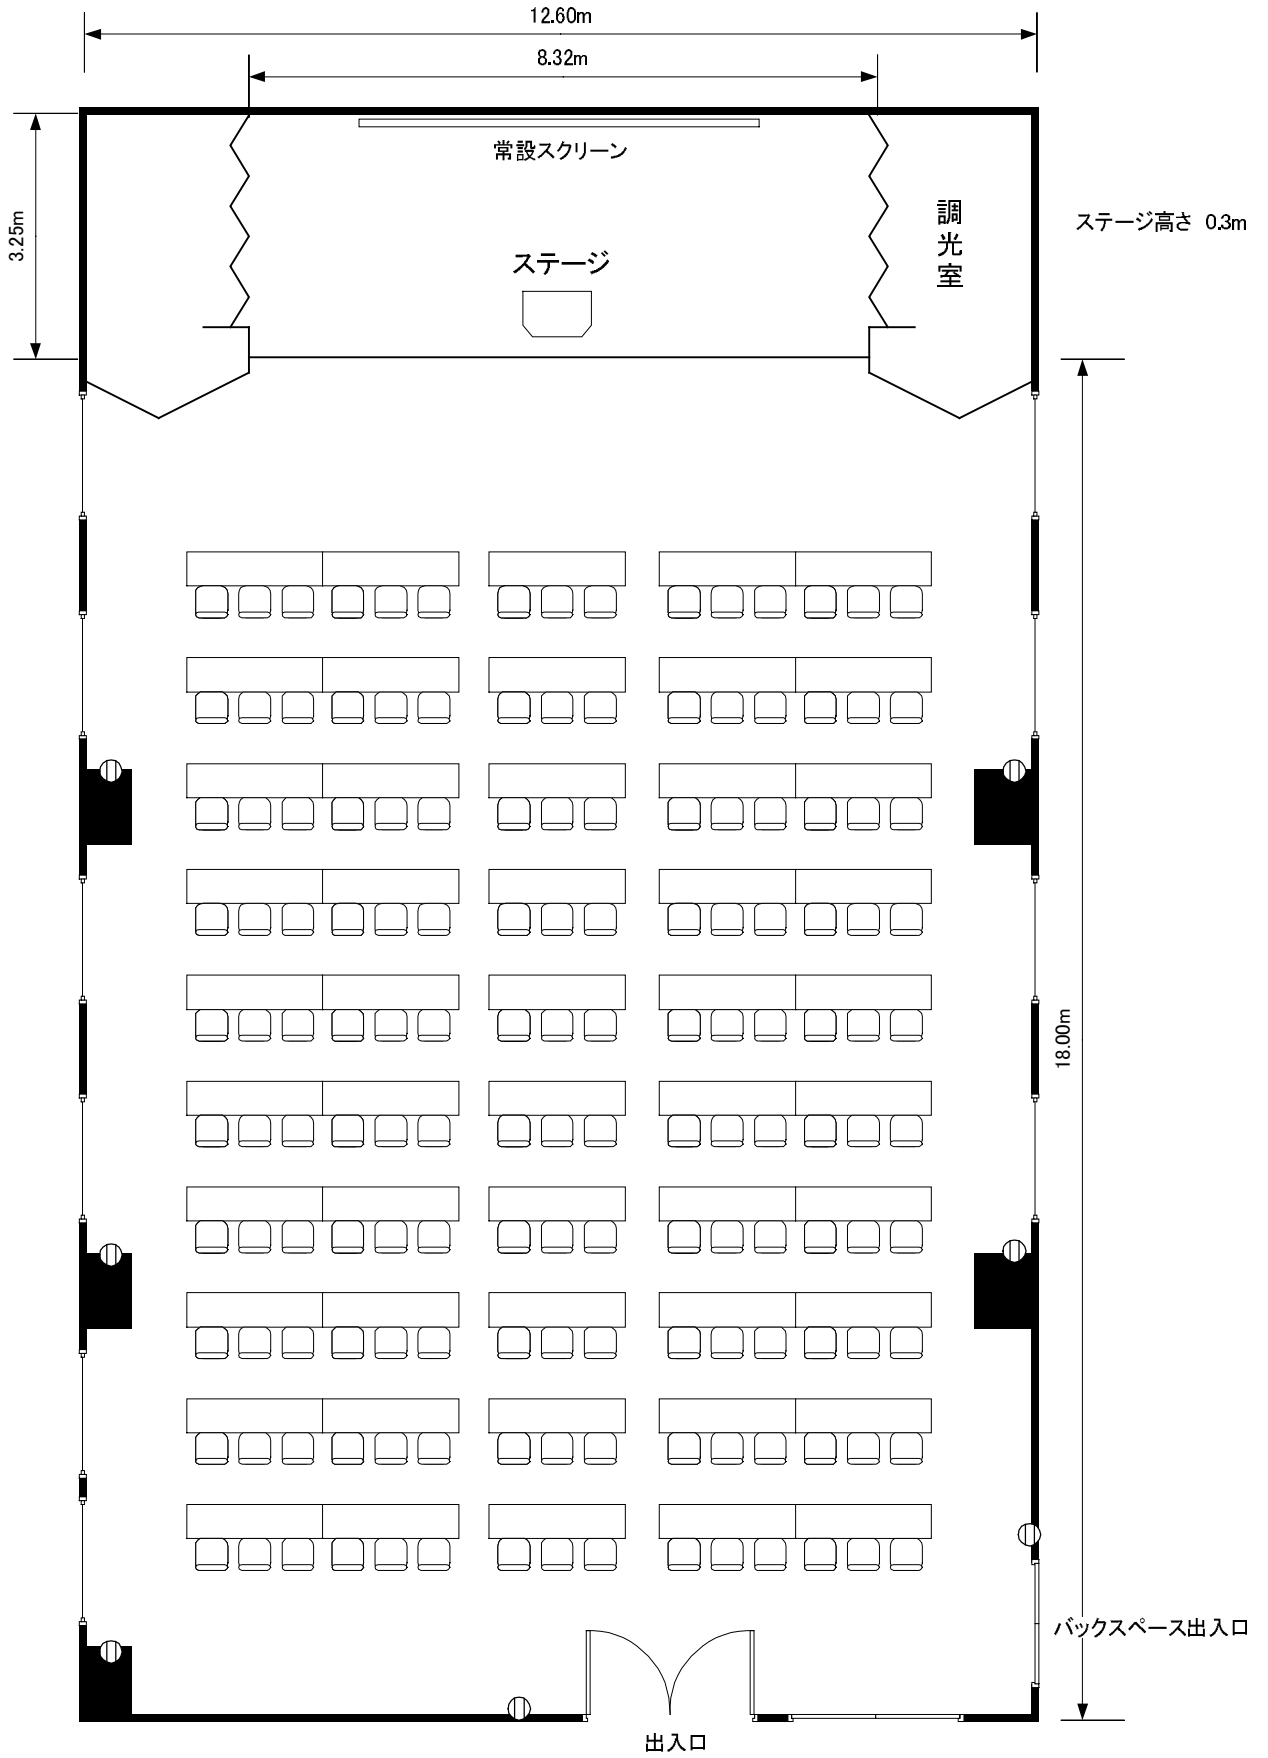

# 5F 丹頂

---

口の字型 ..... 2 page

学校形式 ..... 3 page

スクリーンサイズ 5.30m × 1.80m

天井高さ 2.70m

最大収容人数  
 □の字型 72名  
 学校形式 150名  
 ご会食 216名(円テーブル18卓)

180×45cmテーブル使用

⓪ コンセント

KKRホテル札幌

丹頂

縮尺

1/100

スクリーンサイズ 5.30m×1.80m

天井高さ 2.70m

最大収容人数  
 口の字型 72名  
 学校形式 150名  
 ご会食 216名(円テーブル18卓)

180×45cmテーブル使用

⓪ コンセント

KKRホテル札幌

丹頂

縮尺

1/100