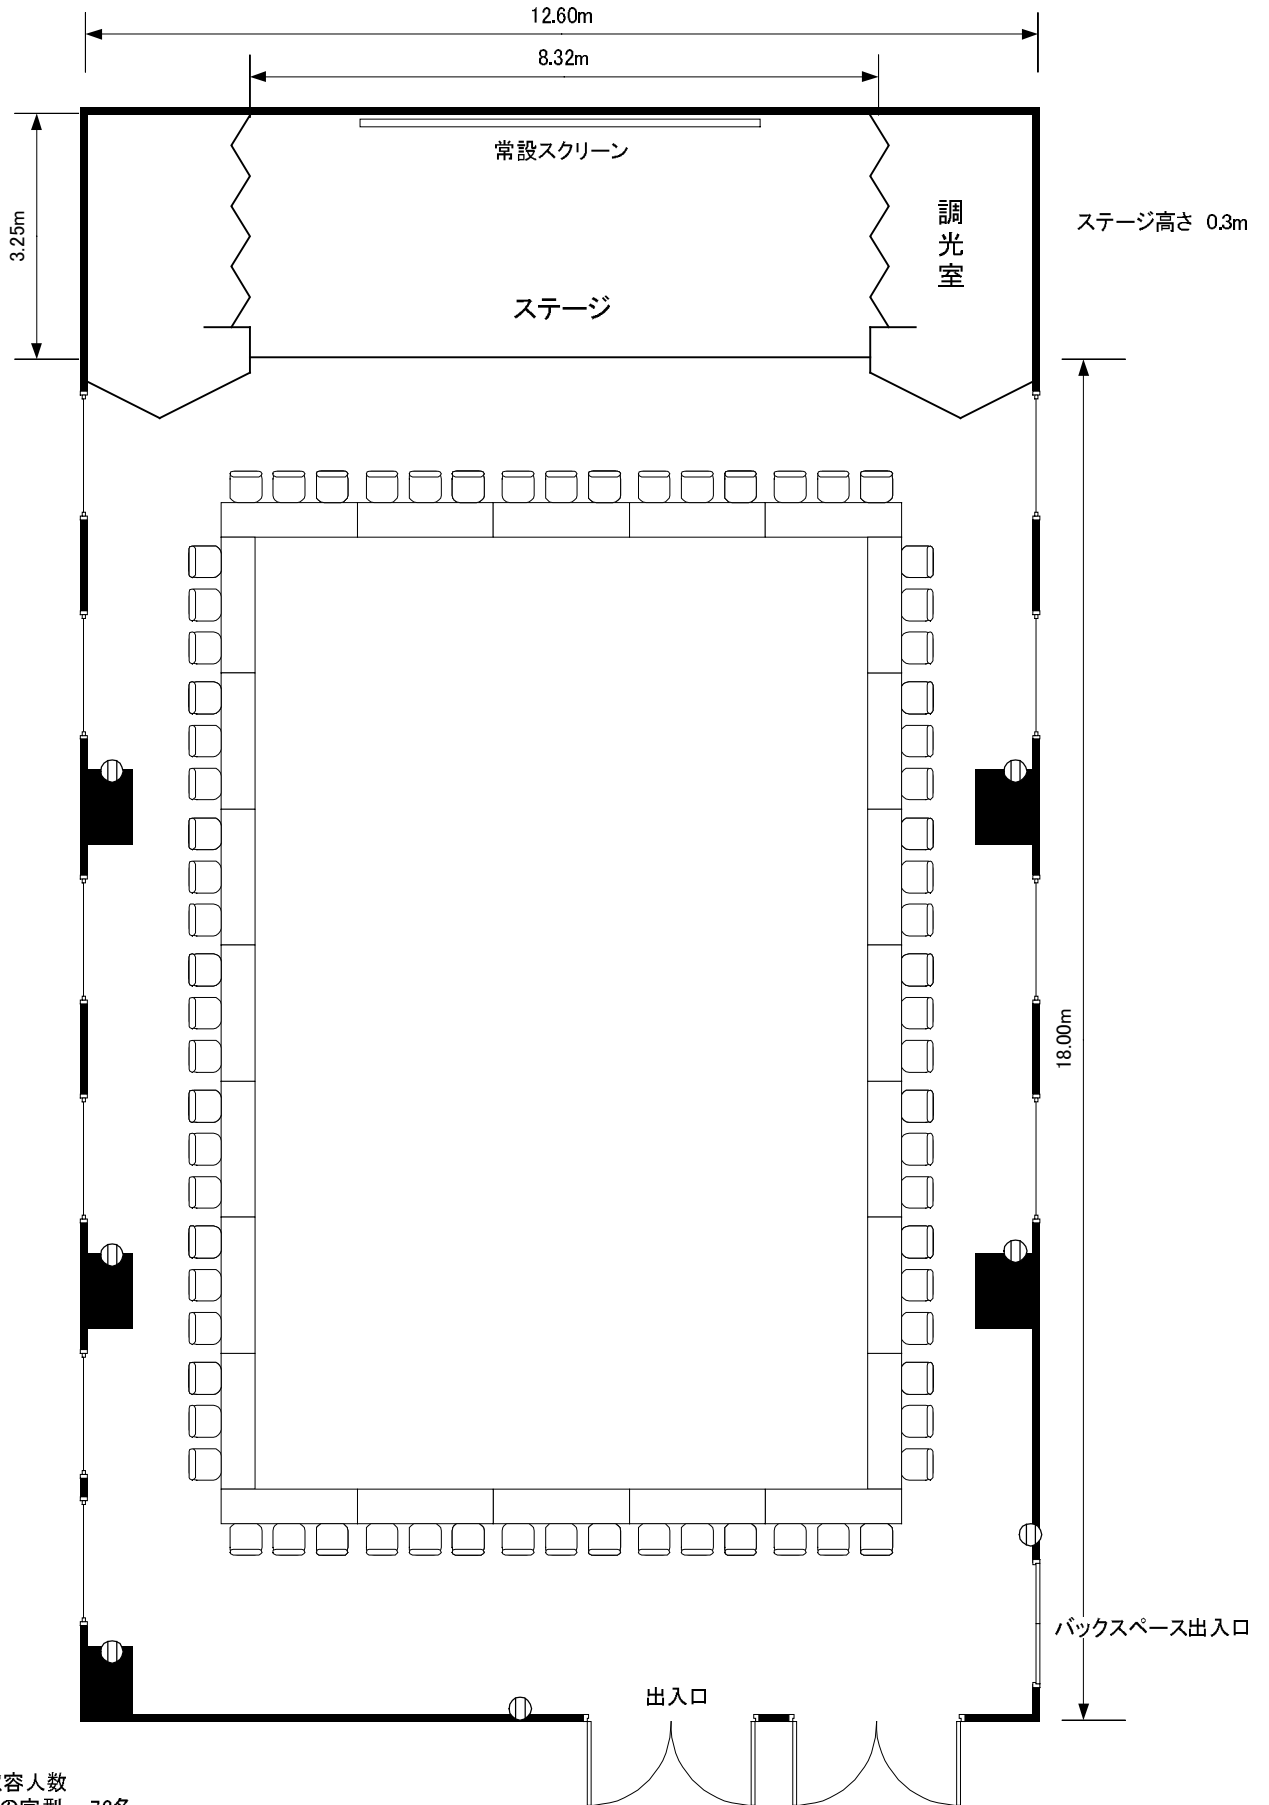

# 5F 丹頂

---

口の字型 ..... 2 page

学校形式 ..... 3 page

スクリーンサイズ 5.30m × 1.80m

天井高さ 2.70m

最大収容人数  
 □の字型 72名  
 学校形式 150名  
 ご会食 216名(円テーブル18卓)

180×45cmテーブル使用

⓪ コンセント

KKRホテル札幌

丹頂

縮尺

1/100

スクリーンサイズ 5.30m×1.80m

天井高さ 2.70m

最大収容人数  
 口の字型 72名  
 学校形式 150名  
 ご会食 216名(円テーブル18卓)

180×45cmテーブル使用

⓪ コンセント

KKRホテル札幌

丹頂

縮尺

1/100